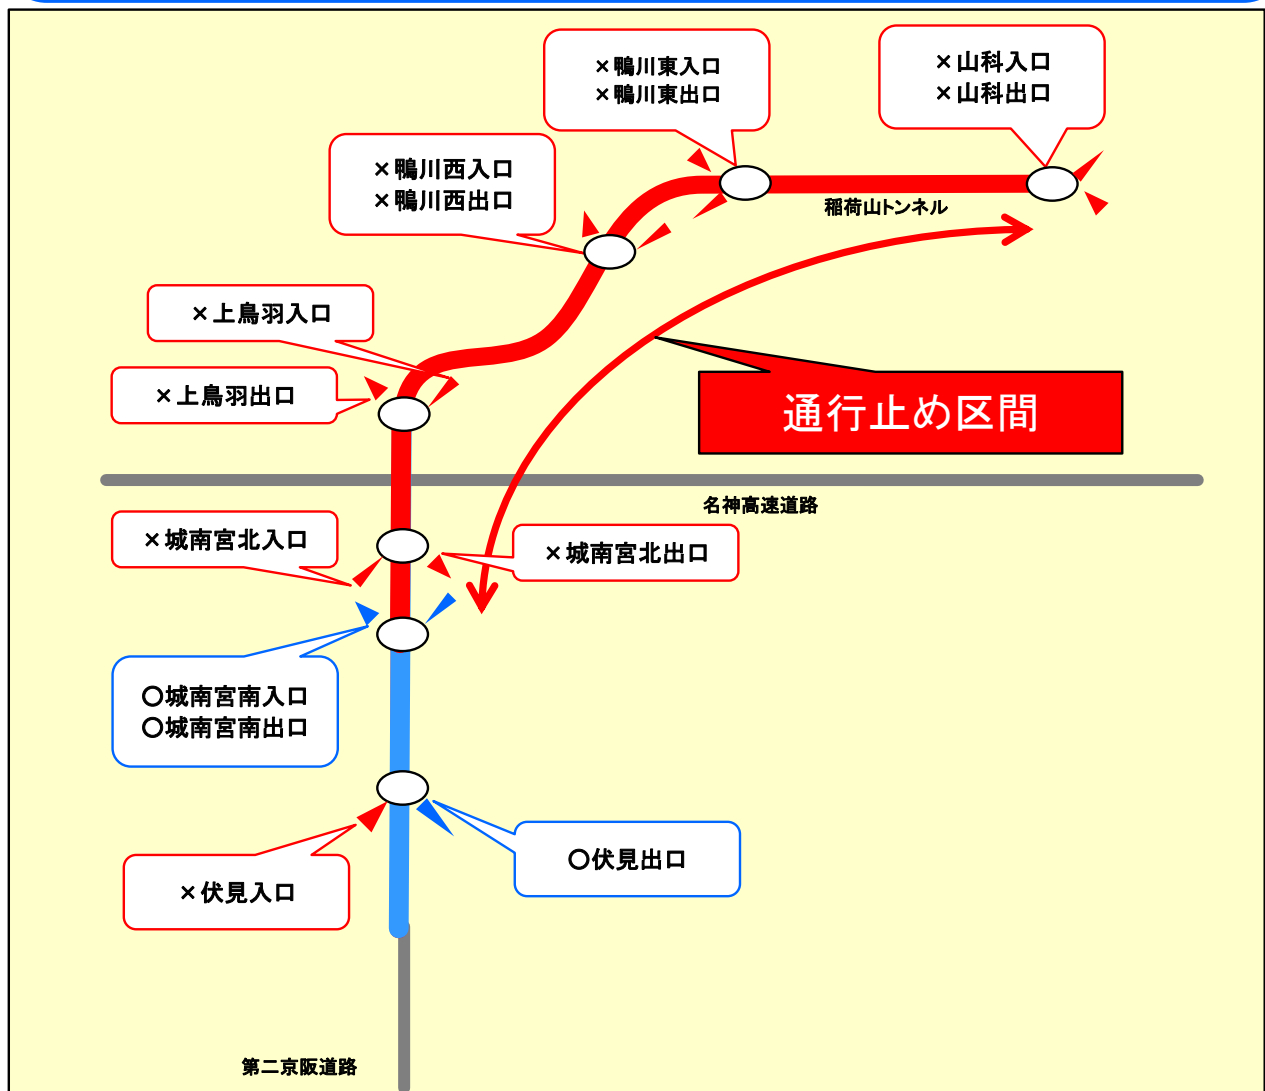

阪神高速8号京都線 夜間通行止めのお知らせ

阪神高速8号京都線の交通安全対策および維持管理作業の実施に伴い、夜間通行止めを行います。お客さまには、大変御迷惑をお掛けしますが、御理解と御協力のほどよろしくお願い致します。

5月21日（月）から5月24日（木）まで
毎夜22時～翌6時

山科～城南宮南（及び伏見入口）

お問い合わせ

（工事に関すること） 阪神高速道路株式会社 京都管理所
Tel 075-551-7881（受付/平日9:30～17:30及び工事実施時間帯）

（その他阪神高速に関すること） 阪神高速お客さまセンター
Tel 06-6576-1484（受付/平日8:30～19:00 土日祝・年末年始9:00～18:00）

道路交通情報

阪神高速道路株式会社テレホンサービス（自動案内/24時間）
Tel 06-6576-1620

その他詳細は

阪神高速ホームページ
<https://www.hanshin-exp.co.jp/>