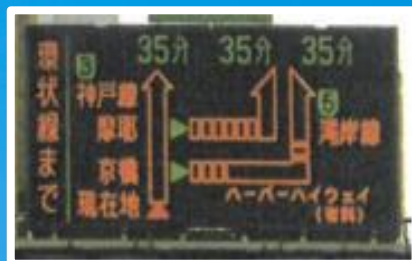

# < もっとわかりやすく！

○神戸線・湾岸線ルートを経路比較表示をしています！

所定地区までの所要時間を複数経路表示し、経路比較でお客さまにわかりやすく情報提供しています。

工事前

工事後

○ETCカード未挿入お知らせアンテナの設置を推進しています！

ETCカードの挿し忘れや挿し込み不良を事前にお知らせする「ETCカード未挿入お知らせアンテナ」の設置を推進しています。

2022年度は、**9箇所**に設置しました。

- 1号環状線 … 高津
- 3号神戸線 … 中之島西、西長堀
- 11号池田線 … 中之島、加島、塚本
- 13号東大阪線 … 森之宮
- 14号松原線 … 文の里、平野※

※14号松原線喜連瓜破通行止め期間中に設置

西長堀入口への設置例