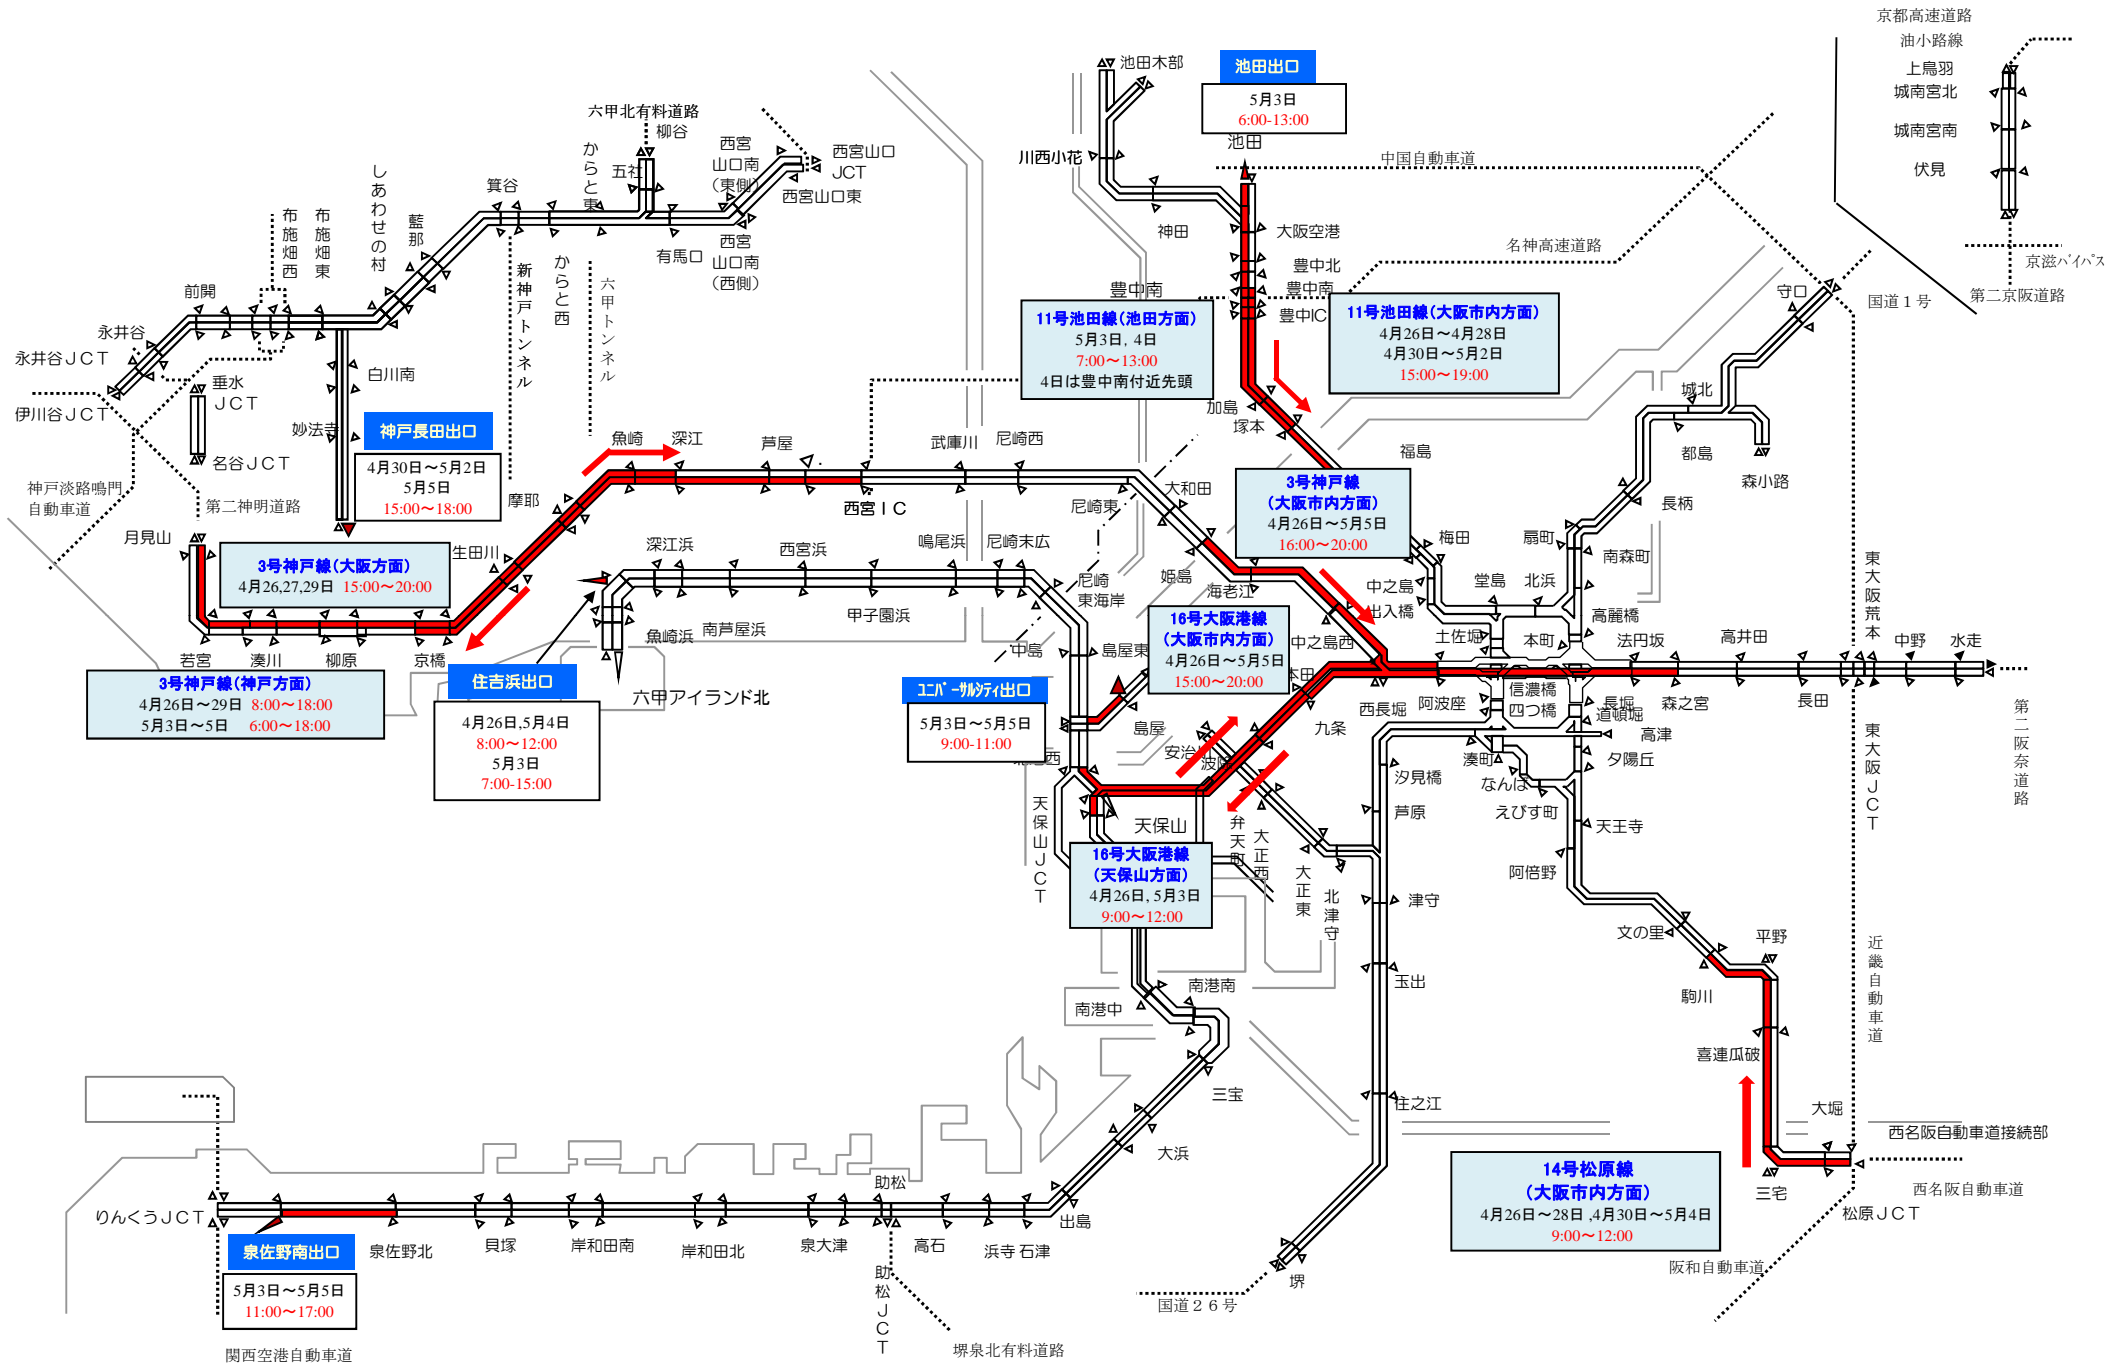

阪神高速道路におけるゴールデンウィークの渋滞予測のおしらせ

阪神高速道路では、例年ゴールデンウィークの連休中(4月26日～5月6日)において、帰省されるお客様や行楽地などへお出かけになるお客さまの交通集中渋滞が発生しております。

特に、「3号神戸線の上下線」及び「4号湾岸線・泉佐野南出口」などの行楽地や集客施設などに近接する高速道路上の出口での渋滞が予想されます。

ご利用のお客様は、道路交通情報等をご確認のうえ、十分に余裕を持ってお出かけ下さいますようお願いいたします。

住吉浜出口(7時～15時頃)5月3日

31号神戸山手線(上り) 神戸長田出口(15時～18時) 4月30日～5月2日、5日

【大阪地区】

- 3号神戸線(上り) 阿波座～姫島付近(16時～20時 最大 4km) 4月26日～5月5日
- 4号湾岸線(下り) 泉佐野南出口(11時～17時頃 最大 2km) 5月3日～5日
- 5号湾岸線(上・下) ユニバーサルシティ出口(9時～11時頃) 5月3日～5日
- 11号池田線(上り) 塚本～豊中南付近(15時～19時 最大8km) 4月26日～28日、30日～5月2日
- 11号池田線(下り) 池田出口～環状線方面(6時～13時)5月3日
豊中南付近～環状線方面(7時～13時)5月4日
- 14号松原線(上り) 駒川～大堀付近(9時～12時 最大5km) 4月26日～28日、30日～5月4日
- 16号大阪港線(上り) 阿波座～湾岸線方面(15時～20時頃 最大7km) 4月26日～5月5日
- 16号大阪港線(下り) 天保山付近～東大阪線方面(9時～12時頃 最大10km) 4月26日、5月3日

<http://www.8405.jp> でもご確認いただけます。

※NEXCO 西日本管内の渋滞は <http://search.w-nexco.co.jp/forecast/>でご確認いただけます。

神戸長田出口
4月30日~5月2日
5月5日
15:00~18:00

3号神戸線(大阪方面)
4月26,27,29日 15:00~20:00

3号神戸線(神戸方面)
4月26日~29日 8:00~18:00
5月3日~5日 6:00~18:00

住吉浜出口
4月26日,5月4日
8:00~12:00
5月3日
7:00~15:00

エバ-物行出口
5月3日~5月5日
9:00~11:00

池田出口
5月3日
6:00~13:00

11号池田線(池田方面)
5月3日,4日
7:00~13:00
4日は豊中南付近先頭

11号池田線(大阪市内方面)
4月26日~4月28日
4月30日~5月2日
15:00~19:00

3号神戸線(大阪市内方面)
4月26日~5月5日
16:00~20:00