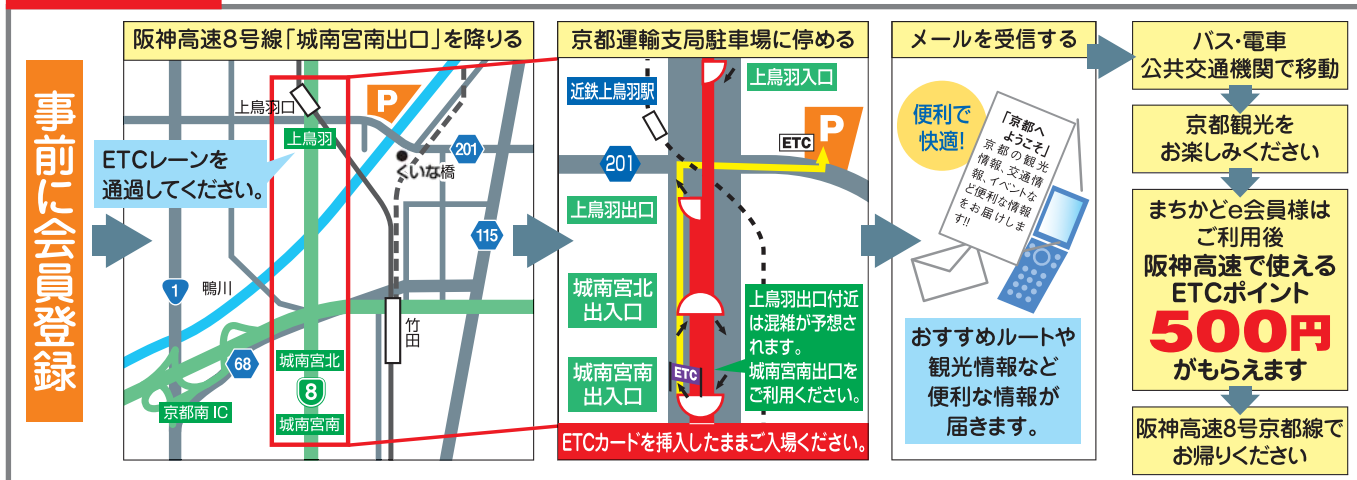

# 500円がもらえる!!

相当のETCポイント

メールアンケートにもお答え下さい。

さらに

駐車場に入場すると、京都のイベントや交通案内など、京都をさらに楽しんでいただける便利なメールが届きます。

場所

## 京都運輸支局駐車場

(詳しくは裏面をご覧ください)

利用可能台数

220台

利用時間

9:00~18:00  
(入庫は14:00まで)

実施  
期間

平成22年

11月20日(土) 21日(日) 23日(祝) 27日(土) 28日(日) の5日間

ご利用の流れ

阪神高速8号京都線と京都運輸支局駐車場のご利用と、後日送付のメールアンケートにお答えいただくことが500円相当のETCポイント進呈の条件となります。

阪神高速「まちかどeサービス」へ会員登録はWEBでカンタン!

<http://www.hanshin-exp.co.jp/machikado-etc/>

問い合わせ先 まちかどeサービス事務局 / ☎06(6576)7101 [年末年始を除く9:00~18:00]