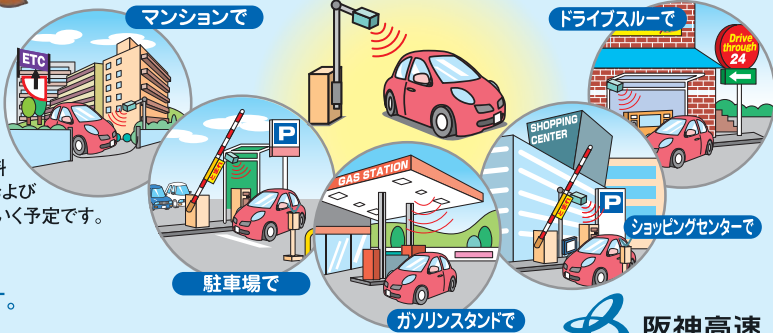

## まちかどeサービスって何?

あなたのETCが、まちかどで使える。

## まちかどeサービス

まちかどeサービスは、阪神高速道路株式会社 provides、ETCを高速道路の通行料支払い以外でも利用することができるサービスです。現在は「ETC駐車場サービス」および「路外パーキングサービス」を提供しており、今後も様々な施設でサービスを提供していく予定です。

■「京都高速とパークアンドライドの連携実験」のご利用には

まちかどeサービスへの登録が必要です。

- 登録には、●クレジットカード ●ETCカード ●ETC車載器(車載器管理番号)
- 携帯電話(メールができること)をお持ちであることが条件となります。