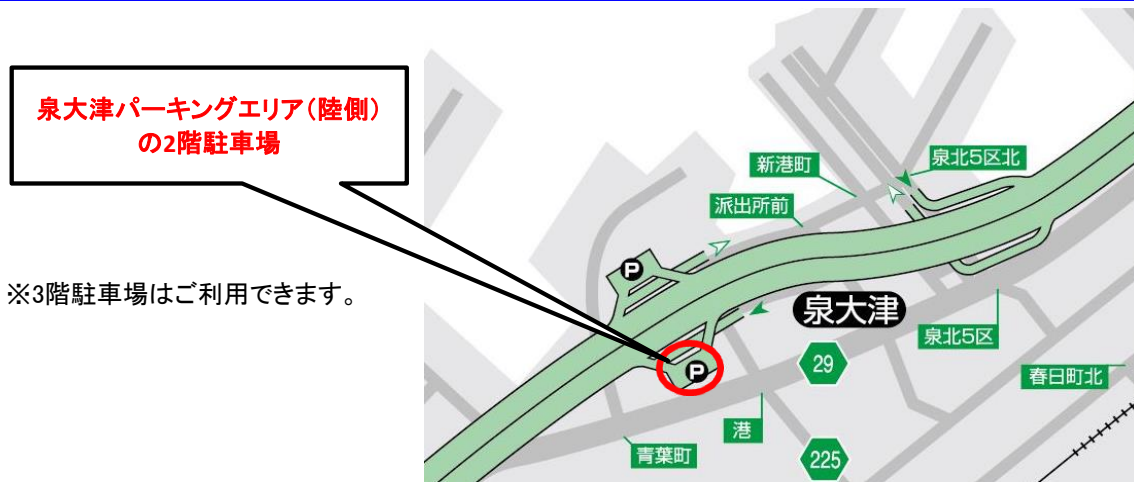

## 泉大津パーキングエリア(陸側)の2階駐車場、弁天町ミニパーキングエリアの一時閉鎖に関するお知らせ

4号湾岸線 泉大津パーキングエリア(陸側)の2階駐車場および17号西大阪線 弁天町ミニパーキングエリアにおいて、下記日程のとおり一時閉鎖をさせていただきます。お客様には大変ご迷惑をおかけしますが、ご理解とご協力をお願いします。

泉大津パーキングエリア(陸側)の2階駐車場:平成29年6月28日(水)午前0時 ~ 午前3時

弁天町ミニパーキングエリア:平成29年6月30日(金)午前0時 ~ 午前3時

©A. M/J-4

お問い合わせ

(工事に関すること) 阪神高速道路株式会社 大阪管理局 保全指令課  
⇒ Tel. 06-6576-1310(受付/平日9:30~17:30及び工事実施日)  
(その他阪神高速に関すること) 阪神高速お客さまセンター  
⇒ Tel. 06-6576-1484(受付/平日8:30~19:00 土日祝・年末年始9:00~18:00)