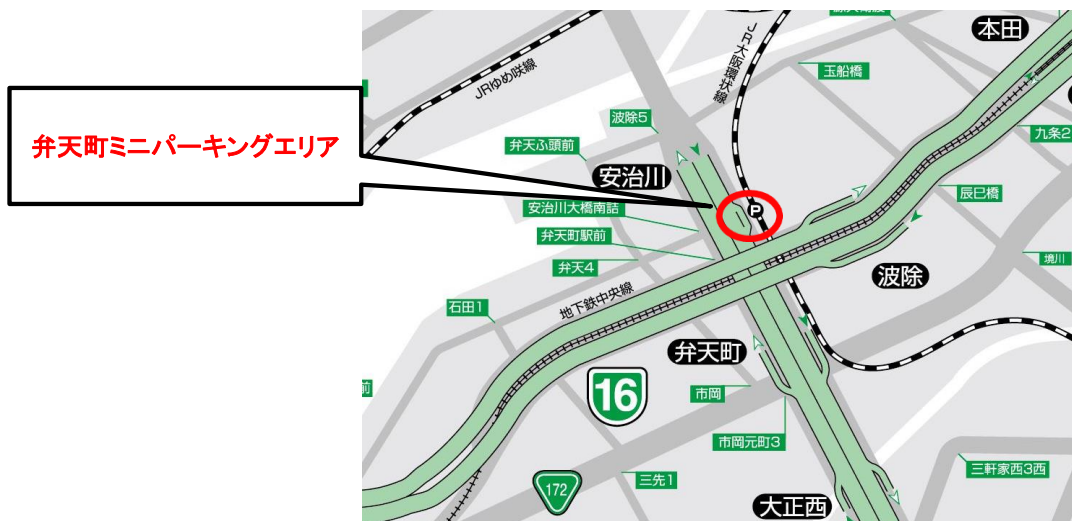

## 泉大津パーキングエリア(陸側)の2階駐車場、弁天町ミニパーキングエリアの一時閉鎖に関するお知らせ

4号湾岸線 泉大津パーキングエリア(陸側)の2階駐車場および17号西大阪線 弁天町ミニパーキングエリアにおいて、下記日程のとおり一時閉鎖をさせていただきます。お客様には大変ご迷惑をおかけしますが、ご理解とご協力をお願いします。

泉大津パーキングエリア(陸側)の2階駐車場:平成29年6月28日(水)午前0時 ~ 午前3時

弁天町ミニパーキングエリア:平成29年6月30日(金)午前0時 ~ 午前3時

©A. M/J-4

お問い合わせ

(工事に関すること) 阪神高速道路株式会社 大阪管理局 保全指令課  
⇒ Tel. 06-6576-1310(受付/平日9:30~17:30及び工事実施日)  
(その他阪神高速に関すること) 阪神高速お客さまセンター  
⇒ Tel. 06-6576-1484(受付/平日8:30~19:00 土日祝・年末年始9:00~18:00)