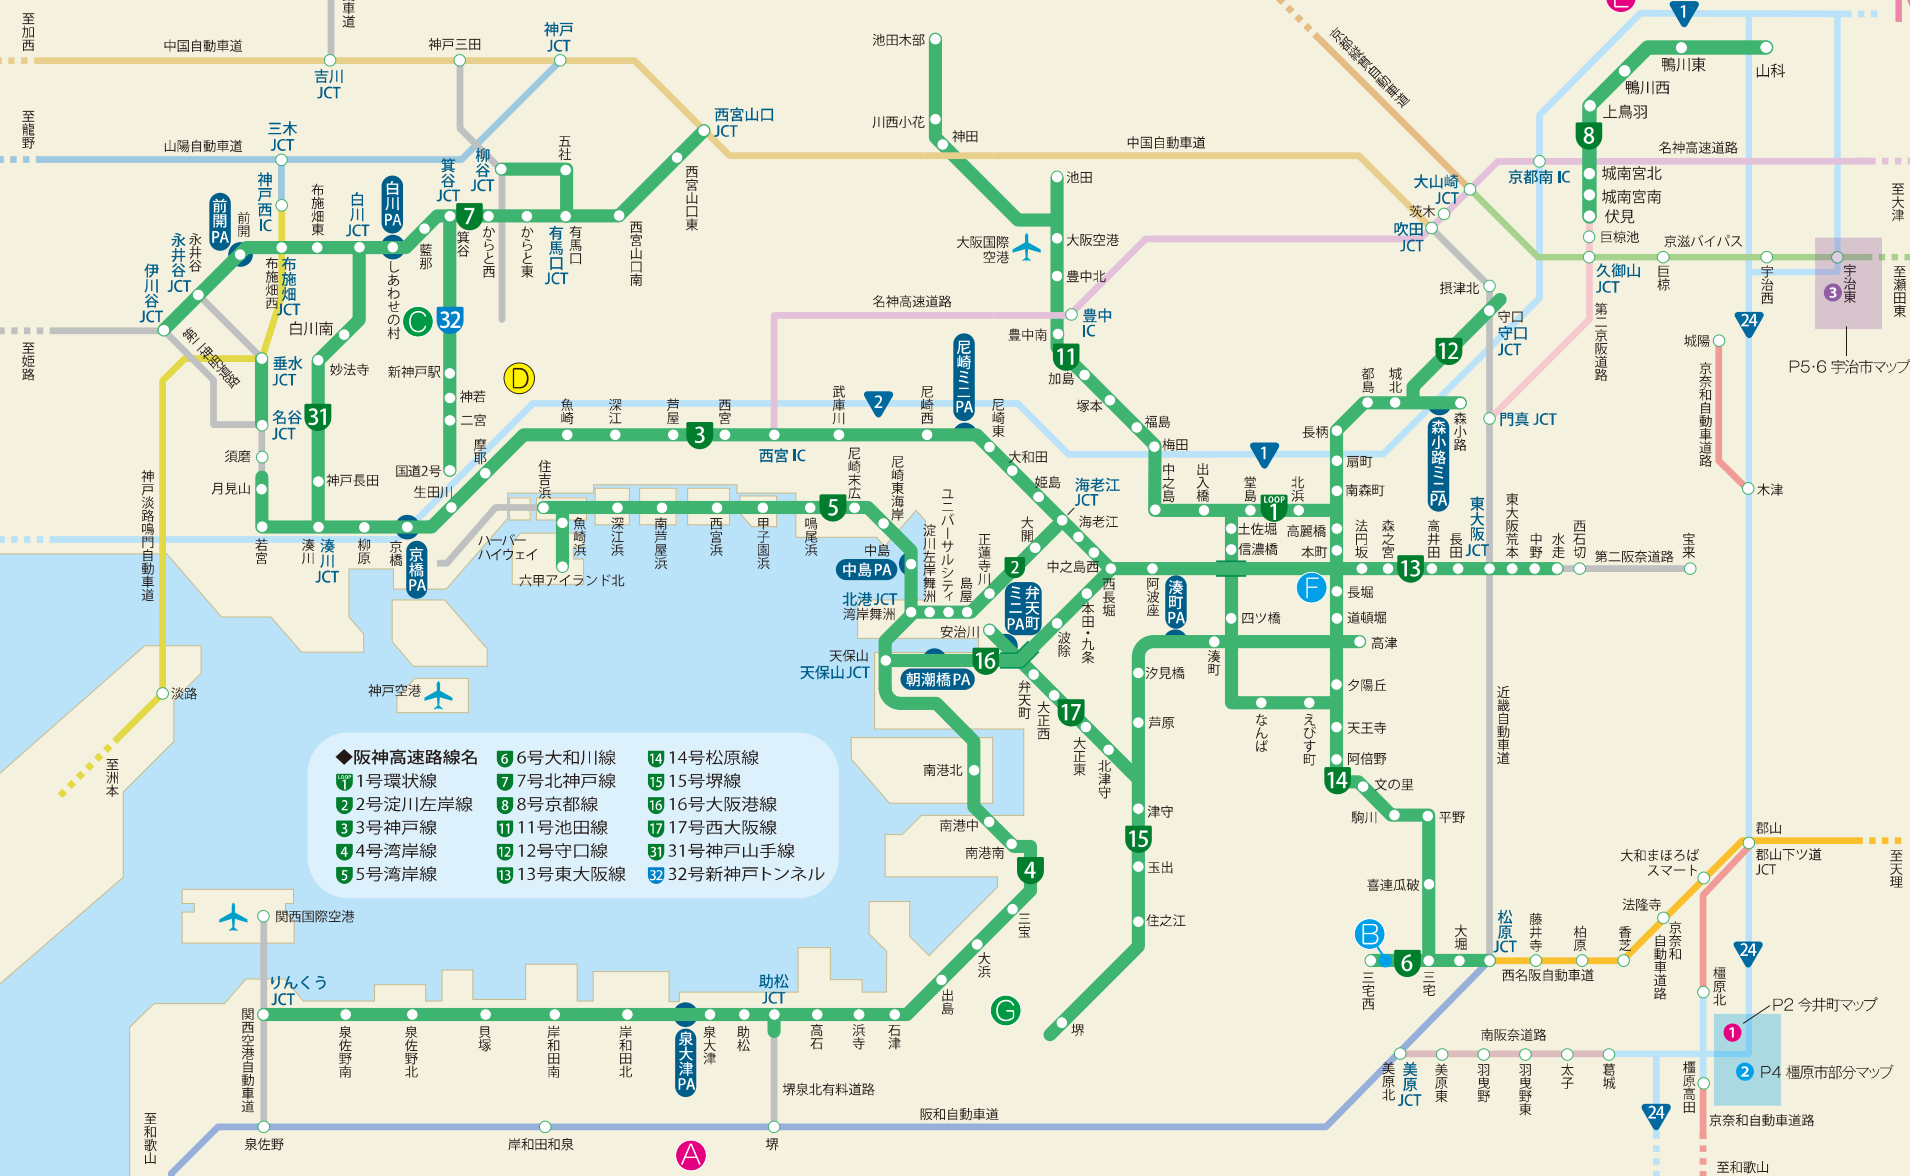

# 京阪神おでかけマップ

※この地図は、阪神高速の路線を簡略化して表現しています。

# HANSHIN EXPRESSWAY ROUTE MAP

阪神高速路線マップ

- ◆ 阪神高速路線名
- ① 1号環状線
- ② 2号淀川左岸線
- ③ 3号神戸線
- ④ 4号湾岸線
- ⑤ 5号湾岸線
- ⑥ 6号大和川線
- ⑦ 7号北神戸線
- ⑧ 8号京都線
- ⑩ 10号池田線
- ⑪ 11号池田線
- ⑫ 12号守口線
- ⑬ 13号東大阪線
- ⑭ 14号松原線
- ⑮ 15号堺線
- ⑯ 16号大阪港線
- ⑰ 17号西大阪線
- ⑱ 19号神戸山手線
- ⑳ 20号新神戸トンネル

## 阪神高速パーキングエリア

## INDEX

知らないまちのほそ

- 【奈良・橿原市】
- ① 今もゆっくり時間が流れる自治都市今井町..... p1~2
  - ② さらに姫、飛鳥を翔た女性たちの面影を追う..... p3~4
- 【京都・宇治市】
- ③ 平安人の極楽浄土..... p5~6
  - ④ 宇治茶と器とお食事と..... p7~8

こだわりの求めて子旅

- 【旬のスポーツ施設】
- ココロもカラダもぽっかぽか。
  - ④ 関西サイクルスポーツセンター..... p9
  - ⑤ スポーツパークまつばら..... p9
  - ⑥ 神戸スカイアドベンチャーすずらん..... p9