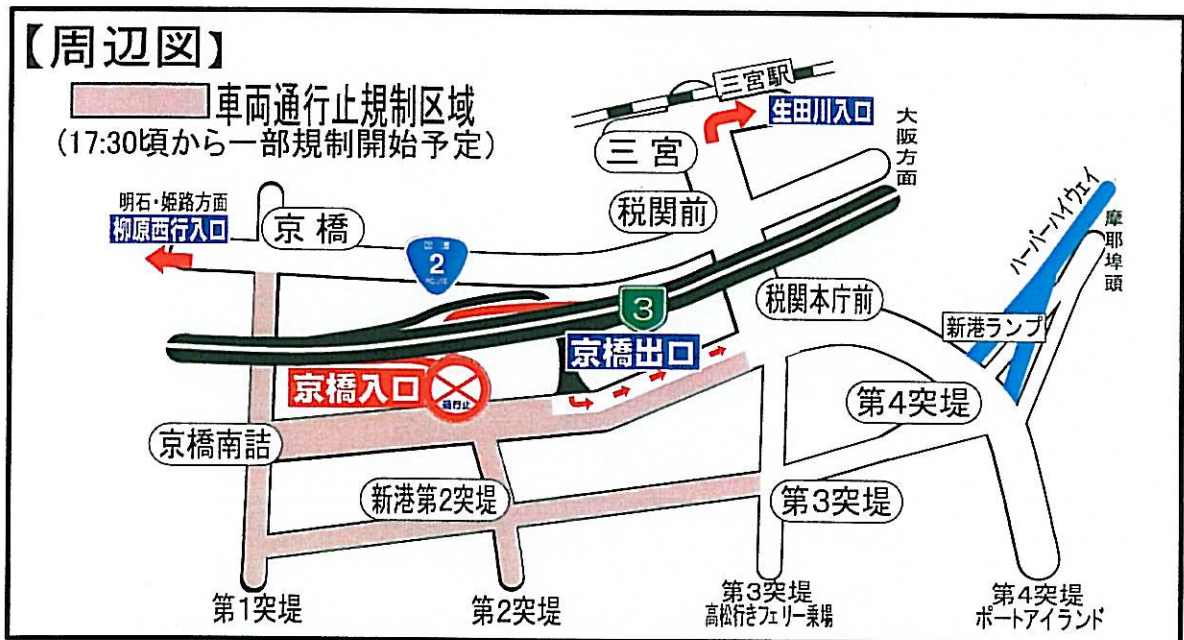

みなとこうべ海上花火大会の実施に伴う ③神戸線 京橋西行・東行 入口の閉鎖について

【実施日時】

平成25年 8月3日(土) 午後8時～10時
(荒天中止)

「みなとこうべ海上花火大会」の実施に伴い、周辺一般道路で車両通行止規制が実施されます。

このため、**京橋西行入口** **京橋東行入口** を閉鎖させていただきます。

【周辺図】

◎京橋出口はご利用いただけます。(混雑が予想されます)

- 神戸線ご利用の場合は、
明石・姫路方面は「柳原西行入口」
西宮・大阪方面は「生田川入口」へお回りください。
- 湾岸線から神戸線への乗り継ぎは、
「摩耶西行入口」経路をご利用ください。