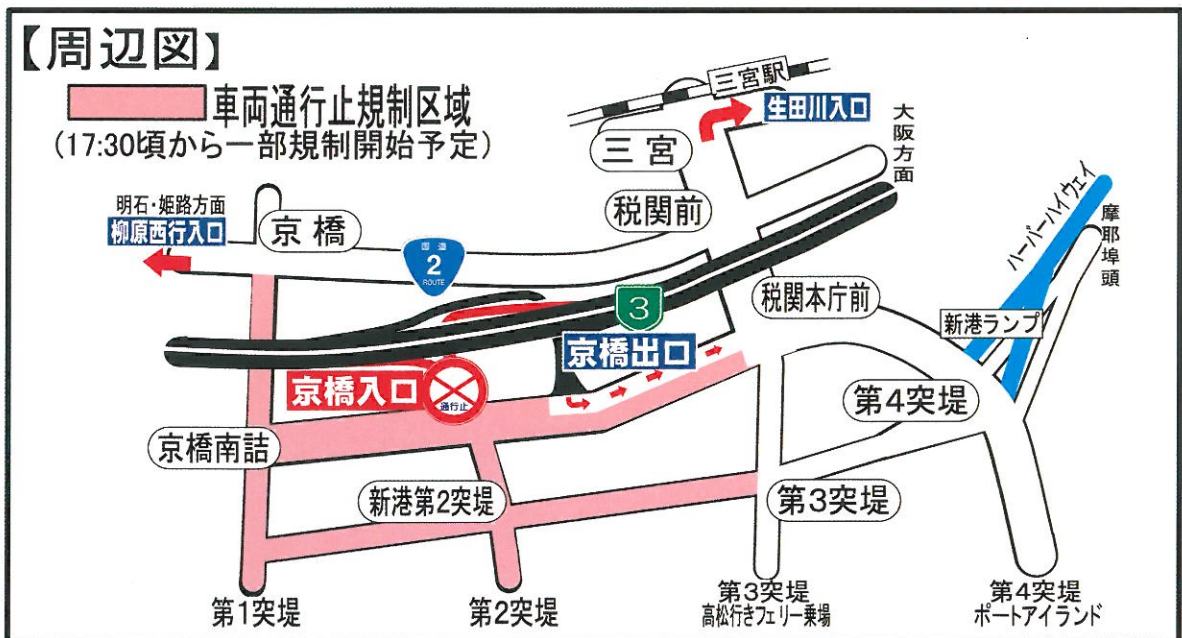

# みなとこうべ海上花火大会の実施に伴う

## ③神戸線 京橋西行・東行 入口の閉鎖について

### 【実施日時】

平成24年8月4日(土) 午後8時～10時  
(荒天中止)

「みなとこうべ海上花火大会」の実施に伴い、周辺一般道路で車両通行止規制が実施されます。

このため、**京橋西行入口** **京橋東行入口**を閉鎖させていただきます。

◎京橋出口はご利用いただけます。(混雑が予想されます)

- 神戸線ご利用の場合は、  
明石・姫路方面は「柳原西行入口」  
西宮・大阪方面は「生田川入口」へお回りください。
- 湾岸線から神戸線への乗り継ぎは、  
「摩耶西行入口」経路をご利用ください。