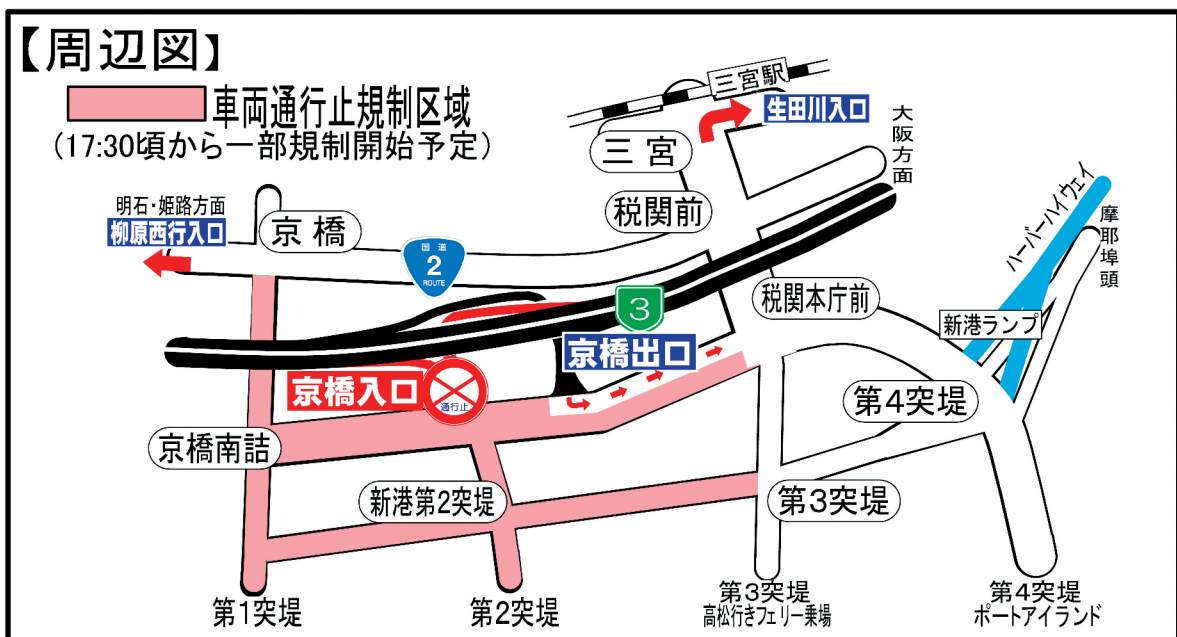

みなとこうべ海上花火大会の実施に伴う ③神戸線 京橋西行・東行 入口の閉鎖について

【実施日時】

平成23年8月6日(土) 午後8時～10時
(荒天中止)

「みなとこうべ海上花火大会」の実施に伴い、周辺一般道路で車両通行止規制が実施されます。

このため、**京橋西行入口** **京橋東行入口** を閉鎖させていただきます。

◎京橋出口は西行・東行ともご利用いただけます。(混雑が予想されます)

- 神戸線ご利用の場合は、
明石・姫路方面は「柳原西行入口」
西宮・大阪方面は「生田川入口」へお回りください。
- 湾岸線から神戸線への乗り継ぎは、
「摩耶西行入口」経由をご利用ください。